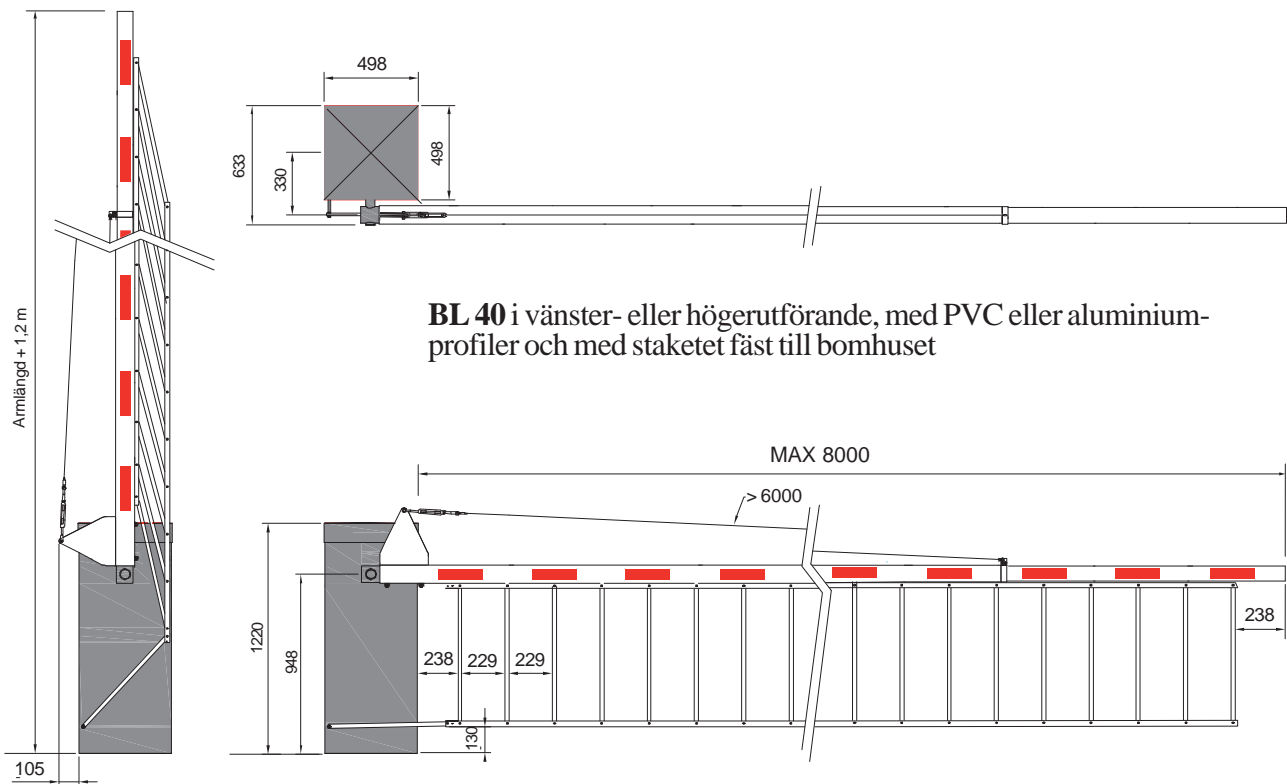

De vikbara bomkjolarna är tillverkade av omväxlande röda/vita målade profiler enligt nedan.

**BL229** i vänster- eller högerutförande, enbart aluminiumprofiler.

**BL 40** i vänster- eller högerutförande, med PVC eller aluminiumprofiler och med staketet fäst till bomhuset

**BL52**  
enbart aluminiumprofiler

Avståndet X kan variera från 0 till 250 mm beroende på aktuell armlängd.

Ovanstående mått gäller endast bomarmar utan andra tillbehör som varningsljus, ledat bomstöd och så vidare. När andra tillbehör skall användas, konsultera Intergate.