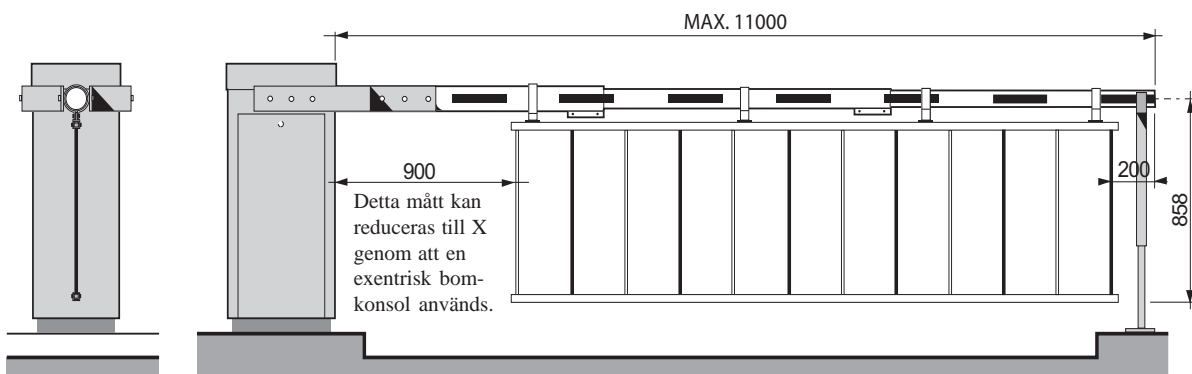

De vikbara bomkjolarna är tillverkade av omväxlande röda/vita målade profiler enligt nedan.

**BL229** i vänster- eller högerutförande, enbart aluminiumprofiler.

**BL 40** i vänster- eller högerutförande, med PVC eller aluminiumprofiler och med staketet fäst till bomhuset

**BL52**  
enbart aluminiumprofiler

Avståndet X kan variera från 0 till 250 mm beroende på aktuell armlängd.

Ovanstående mått gäller endast bomarmar utan andra tillbehör som varningsljus, ledat bomstöd och så vidare. När andra tillbehör skall användas, konsultera Intergate.