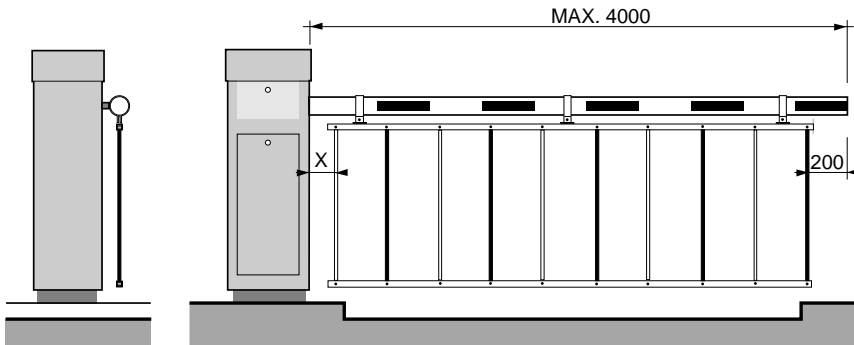

De vikbara bomkjolarna är tillverkade av omväxlande röda/vita målade profiler enligt nedan.

**BL229** i vänster- eller högerutförande, enbart aluminiumprofiler.

**BL 40** i vänster- eller högerutförande, med PVC eller aluminiumprofiler och med staketet fäst till bomhuset

**BL52**  
enbart aluminiumprofiler

Avståndet X kan variera från 0 till 250 mm beroende på aktuell armlängd.

Ovanstående mått gäller endast bomarmar utan andra tillbehör som varningsljus, ledat bomstöd och så vidare. När andra tillbehör skall användas, konsultera Intergate.