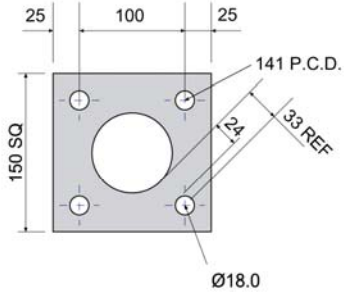

Dimensioner på standard fotplåtar

Ø76

Ø88

Ø114

Ø139

Ø168

Ø193