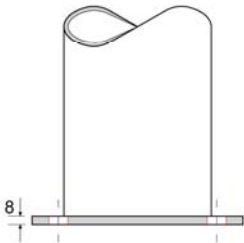

Dimensioner på standard fotplåtar

Ø76

Ø88

Ø114

Ø139

Ø168

Ø193