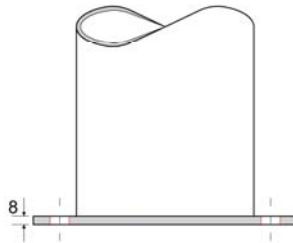

Dimensioner på standard fotplåtar

Ø76

Ø88

Ø114

Ø139

Ø168

Ø193