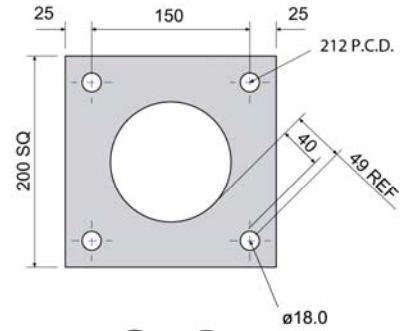

Dimensioner på standard fotplåtar

Ø76

Ø88

Ø114

Ø139

Ø168

Ø193