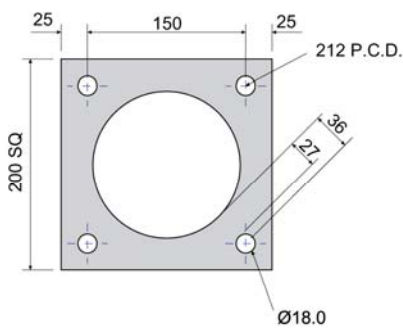

Dimensioner på standard fotplåtar

Ø76

Ø88

Ø114

Ø139

Ø168

Ø193