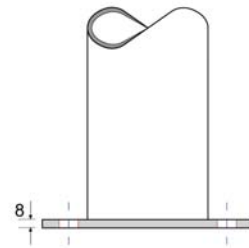

Dimensioner på standard fotplåtar

Ø76

Ø88

Ø114

Ø139

Ø168

Ø193