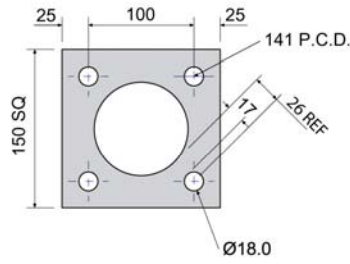

Dimensioner på standard fotplåtar

Ø76

Ø88

Ø114

Ø139

Ø168

Ø193