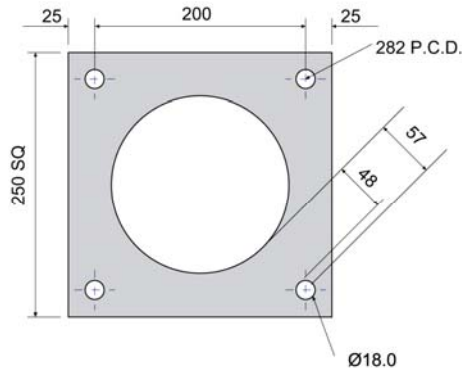

Dimensioner på standard fotplåtar

Ø76

Ø88

Ø114

Ø139

Ø168

Ø193