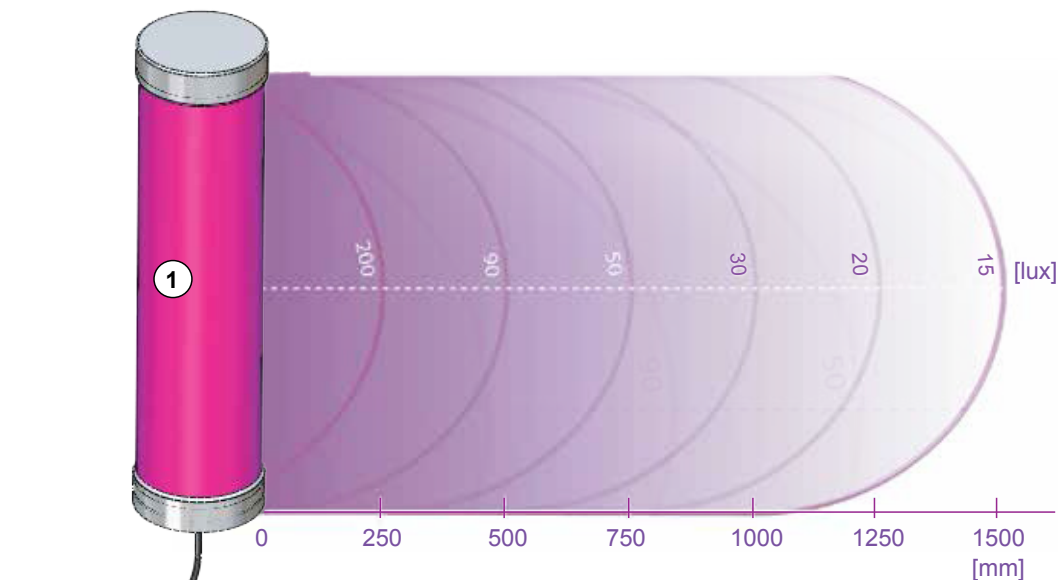

TEKNISKA DATA

- Dimensioner: Se sid. 2
- Vikt: 17 kg
- Matning: 110/230 V, 50/60 Hz klass 2
- Förbrukning: 15 W (en färg, röd/grön/blå)
- Klassificering: IP65
- Temperaturområde: -20-+70°C

BESKRIVNING

1. Topp i rostfritt stål 316L (AISI).
2. Hölje i höghållfast UV-beständig polykarbonatplast. RGB LED med programmerbar ljussekvens. Möjlighet att t.ex. välja ljusfärger slumpmässigt, fast ljus i valfri färg eller blinkande ljus.
3. Innerdel i anti-korrosionsbehandlat och galvaniserat stål.
4. Bottendel i rostfritt stål 316L (AISI).

FÄRGER

NEON finns i flerfärgsutförande (RGB-färger) och i enfärgsutförande i nedanstående färger:

1. NEON fast pollare
2. Markbeläggning
3. Fundamentsdel
4. Betong, 2300-2400 kg/m³
5. Mark
6. NEON anslutningskabel
7. Kabel för matarström, 2 × 2,5 mm²
230 V 50/60 Hz (ingår ej i leveransen)
8. Kabelrör