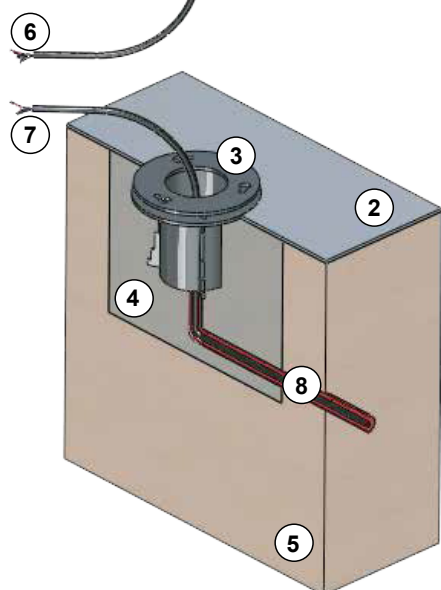

1. NEON fast pollare
2. Markbeläggning
3. Fundamentsdel
4. Betong, 2300-2400 kg/m³
5. Mark
6. NEON anslutningskabel
7. Kabel för matarström, 2 × 2,5 mm²
  230 V 50/60 Hz (ingår ej i leveransen)
8. Kabelrör