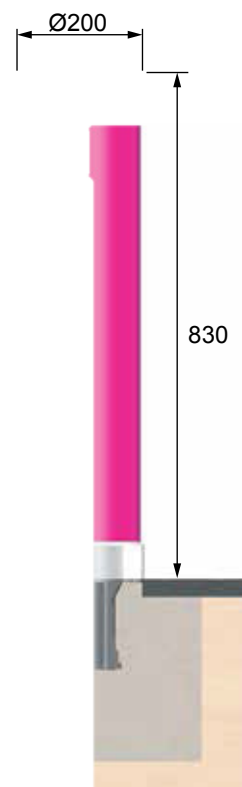

TEKNISKA DATA

- Dimensioner: Se sid. 2
- Vikt: 17 kg
- Matning: 110/230 V, 50/60 Hz klass 2
- Förbrukning: 15 W (en färg, röd/grön/blå)
- Klassificering: IP65
- Temperaturområde: -20-+70°C

BESKRIVNING

1. Topp i rostfritt stål 316L (AISI).
2. Hölje i höghållfast UV-beständig polykarbonatplast. RGB LED med programmerbar ljussekvens. Möjlighet att t.ex. välja ljusfärger slumpmässigt, fast ljus i valfri färg eller blinkande ljus.
3. Innerdel i anti-korrosionsbehandlat och galvaniserat stål.
4. Bottendel i rostfritt stål 316L (AISI).

FÄRGER

NEON finns i flerfärgsutförande (RGB-färger) och i enfärgsutförande i nedanstående färger:

1. NEON fast pollare
2. Markbeläggning
3. Fundamentsdel
4. Betong, 2300-2400 kg/m³
5. Mark
6. NEON anslutningskabel
7. Kabel för matarström, 2 × 2,5 mm²
230 V 50/60 Hz (ingår ej i leveransen)
8. Kabelrör

DIMENSIONER

UTFÖRS AV BESTÄLLAREN

- Gjutning av fundament
- Nedläggning av kabelrör för anslutningskabel.
- Framdragning av matarström.

NEON levereras med en fundamentsdel som gör att installationen/demonteringen enkelt kan göras, endast med hjälp av en 13 mm nyckel. Underhåll kräver en 10 mm hylsnyckel, insexnyckel, samt plasthammare.