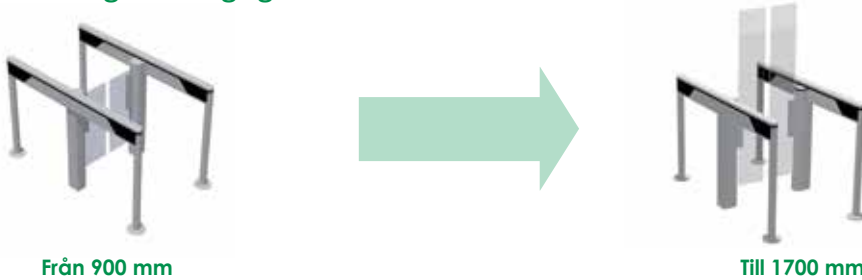

Från lågt till högt glas

Glashinderhöjder:

900 / 1200* / 1500* / 1700* mm

*Ej till SlimLane 950EW