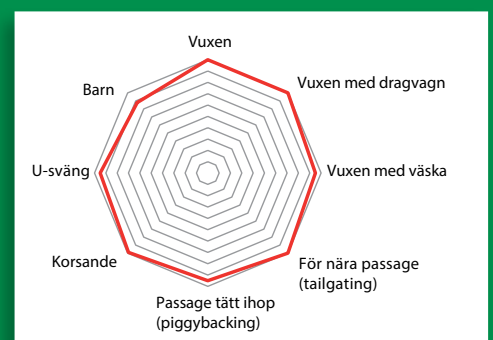

* Mean Cycles Between Failures med rekommenderat underhåll, vilket innebär att första driftstoppet kommer i genomsnitt efter 5 000 000 öppningar

BÄST I KLASSEN PÅ ELEKTRONISK DETEKTERING

- × Strålar varje 22,5 mm
- × Dynamiska och förutsägbara algoritmer (storlek, läge, riktning, hastighet)
- × Detektering hela vägen
- × Hög processorkapacitet

Passagescenarier och fuskdetektering:

- × För nära före godkänd passage (tailgating)
- × För nära varandra (piggybacking)
- × Dragvagnar
- × Barn
- × U-sväng
- × Korsande
- × Flera passager efter varandra