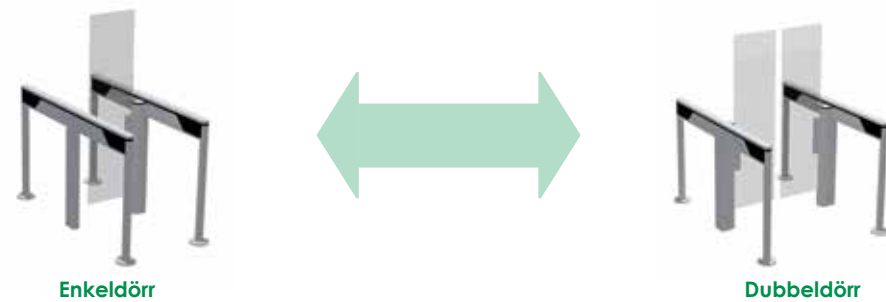

Enkel- eller dubbeldörr

Passagebredd:

550 / 600 / 900 / 1200 mm