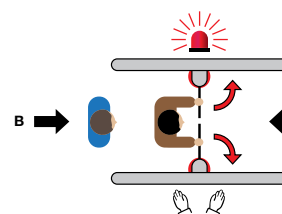

SlimLane 944 Inlane (3 x 944)

- ✗ Många kombinationsmöjligheter
- ✗ Kompatibel med alla tillval
- ✗ Konkurrenskraftigt pris

SlimLane SC på minimal golvyta

SlimLane 944SC + 950SC + 944SC

- ✗ Smal och modern design
- ✗ Öppnar/stänger snabbt
- ✗ Minimal golvyta
- ✗ Samma utmärkta detektering
- ✗ Ej kompatibel med extra breda SlimLane 950EW

Två driftsätt

SÄKERHET/'SECURI-SAFE'
som fokuserar på säkerheten
(standard)

UTRYMNING/'EGRESS'
som överensstämmer
med de högst ställda
utrymningskraven (tillval)

FUNKTION & TILLBEHÖR

Välj bland ett antal funktioner och tillbehör för att anpassa design, säkerhet, skyddsnivå och kontroll av din SlimLane.