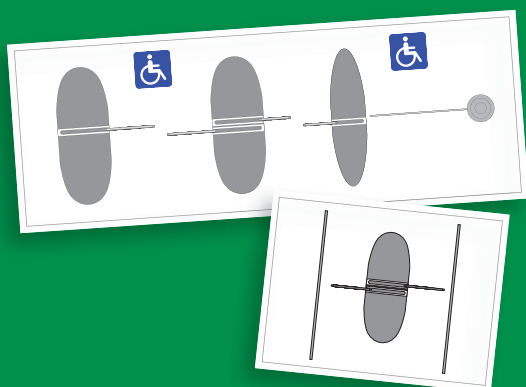

ESTETIK

- Strömlinjeformad och elegant oval design för integrering i de flesta arkitektoniska miljöer
- Informativa bakgrundsbelysta piktogram underlättar hög genomströmning
- Kvalité i produktion och installation ger elegant helhet

En mångsidig produkt med många konfigurationer

- En entréspärr eller flera intilliggande för att optimera genomströmning och utrymme
- En kombination av smala och breda entréspärar för att tillhandahålla samma typ av tillgänglighet för personer med reducerad rörlighet
- SmartLane Twin erbjuder dubbla oberoende passager i exempelvis en smal korridor
- I kombination med SmartLane automatiska säkerhetspärar, kan även SL930 & SL931 entrégrindar (styrda från reception) tillåta passage av personer med reducerad rörlighet (rullstolar, dragväskor, skrymmande leveranser, ...) och samtidigt underlätta i händelse av nödutrymning