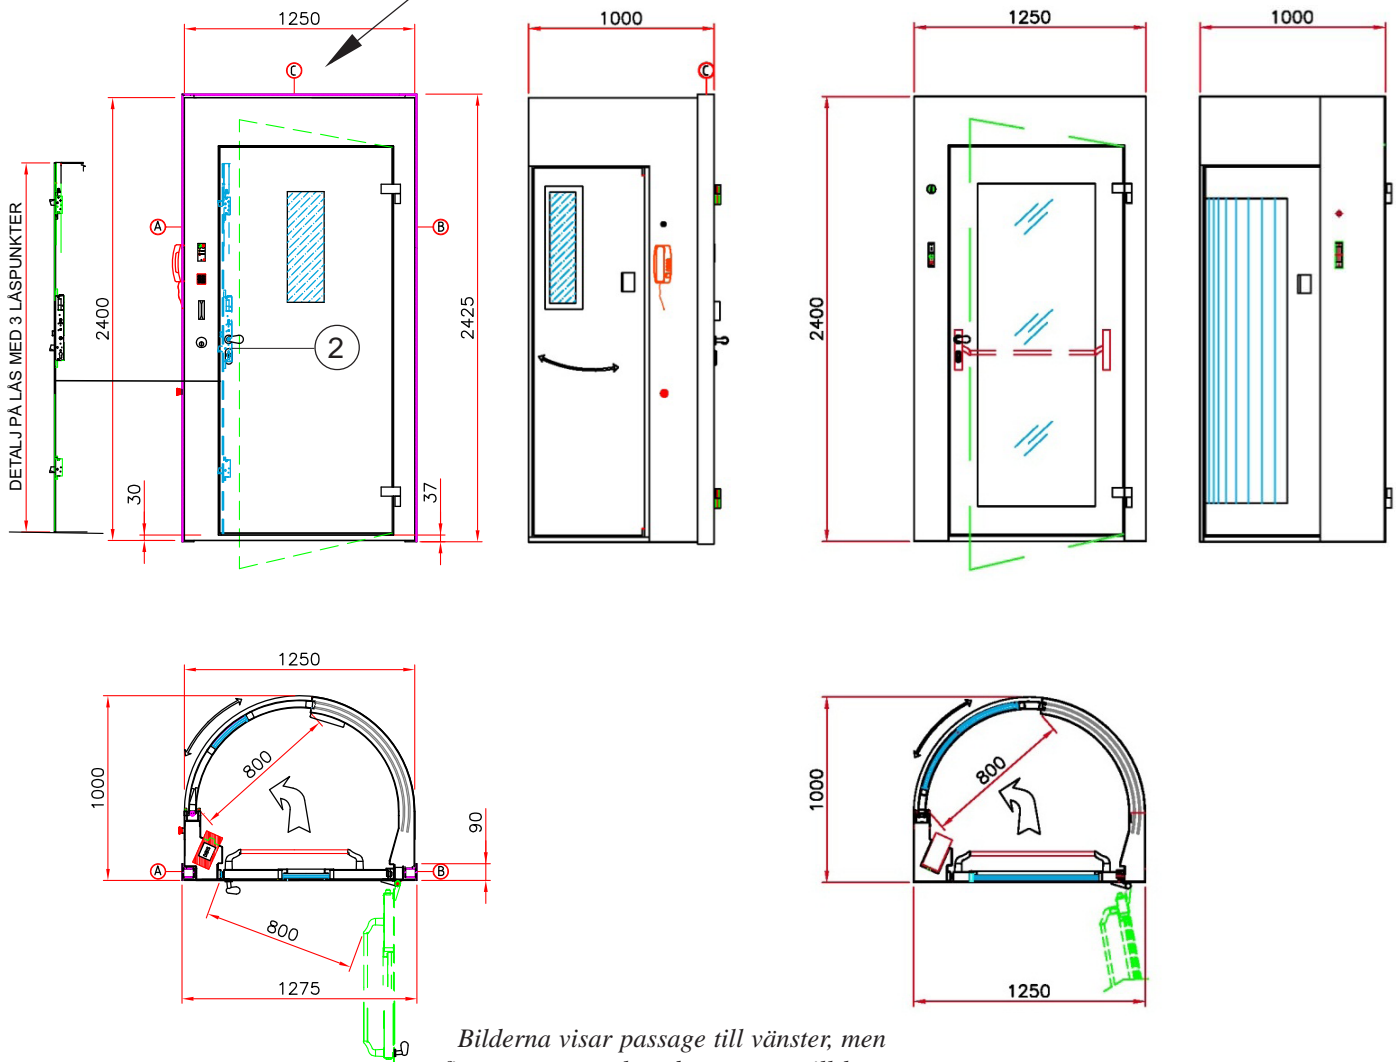

BioSec standard

BioSec light

BioSec är en halvrund halvautomatisk högsäkerhetssluss som finns i 2 olika basutföranden (se ovan). Den är utformad med tanke på hög inbrottssäkerhet men kan även användas som utrymning vid behov. Den yttre dörren är manuell och förreglad mot den inre automatiska skjutdörren.

BioSec är som standard utrustad med snabbtelefon på utsidan (1), laminerat säkerhetsglas 26/27 mm (BR3/S-P6B), elektrisk låskolv på skjutdörren, 3 lås-punkter (2 sid 2) på yttre dörren, 12V LED-belysning, 2 st 12V-7Ah batteri backup för nödmanövrering, 37 mm stål-golv, närvarosensor samt larmad panikregel (3) på yttre dörren.

Bilderna visar passage till vänster, men finns även spegelvända, passage till höger

TEKNISKA DATA

Modell:	BioSec standard och BioSec light
Dimensioner:	1250 × 1000 × 2400 mm
Fri passage:	80 × 2000 mm
Glas standard:	26/27 mm laminerat glas (BR3/S-P6B)
Glas special:	29/31 mm laminerat glas (BR4/S-P8B)
Vikt:	ca 825 kg
Matarström:	230V 50 Hz. (standard).
Strömförbrukning:	90W
Manöverspänning:	12/24V DC
Batteribackup:	Upp till 100 cykler vid strömavbrott (12V - 7 Ah)
Spotlights:	LED 12V
Logik:	Programmerbar microprocessor
Säkerhet:	Självjusterande hastighetskontroll och säkerhetsutrustning