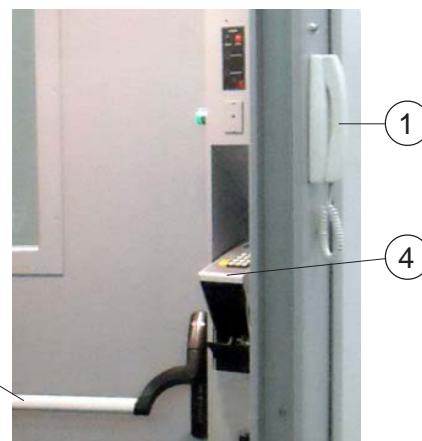

TONALI
Security First

TONALI från Italien har tillverkat säkerhetsutrustningar till banker sedan början av 60-talet.

Till italienska postverket har man hittills levererat över 1000 högsäkerhetsslussar **BioSec** i olika utföranden.

BioSec är en halvrund halvautomatisk högsäkerhetssluss som finns i 2 olika basutföranden (se ovan). Den är utformad med tanke på hög inbrottssäkerhet men kan även användas som utrymning vid behov. Den yttre dörren är manuell och förreglad mot den inre automatiska skjutdörren.

De levereras alltid färdigmonterade från fabrik, normalt i lackerat stål (RAL-kulörer) och kan fås med olika tillbehör (se nedan).

BioSec kan användas i banker, laboratorier, datorrum, datacentraler, kontor för sedelhantering eller i annan verksamhet som kräver säker passagekontroll.

BioSec är som standard utrustad med snabbtelefon på utsidan (1), laminerat säkerhetsglas 26/27 mm (BR3/S-P6B), elektrisk låskolv på skjutdörren, 3 lås-punkter (2 sid 2) på yttre dörren, 12V LED-belysning, 2 st 12V-7Ah batteri backup för nödmanövrering, 37 mm stål-golv, närvarosensor samt larmad panikregel (3) på yttre dörren.

Som tillval finns glas 29/31 mm (BR4/S-P8B), olika enpersonkontroller, mikrokameror, system för röst-meddelanden, olika kontrollsystem (t ex DI-BIS (4) finger geometriläsare) samt röreledetektorer.