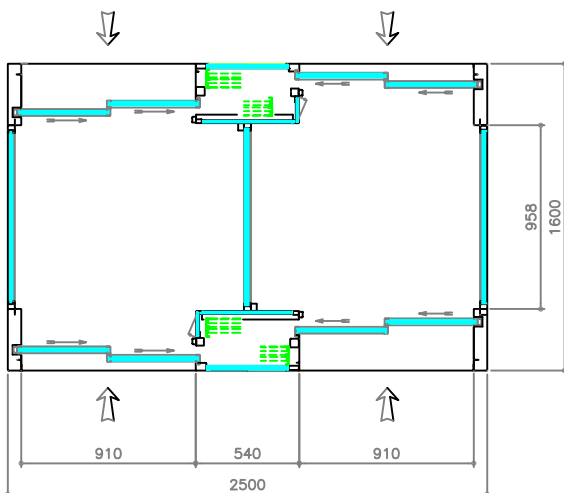

MAXI H=2360

UNIVERS 3 T H=2400

UNIVERS T AC1/4 H=2400

27 UNIVERS T AC1/3 H=2400

PRIORA MULTIFUNZIONE H=2250

CONDIZIONE DI APERTURA MOTORIZZATA
IN FUNZIONAMENTO NORMALE

CONDIZIONE DI APERTURA
IN EMERGENZA

PORTALE COMPACT PLUS H=2400

ARCADIA PLUS H=2400

ARCADIA H=2400

BIOMETRICA PT SX H=2400

BIOMETRICA PT DX H=2400

SECURSLIDE STANDARD H=2540

SECURSLIDE CON SFONDAMENTO H=2540

1001 H=2400

1001 PLUS H=2400

1001 H H=2355

MULTITRANSITO 90/90 H=2650