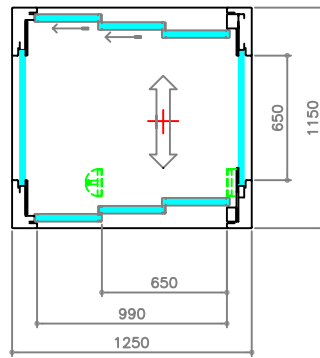

MAXI H=2360

UNIVERS 3 T H=2400

UNIVERS T AC1/4 H=2400

27 UNIVERS T AC1/3 H=2400

PRIORA MULTIFUNZIONE H=2250

CONDIZIONE DI APERTURA MOTORIZZATA
IN FUNZIONAMENTO NORMALE

CONDIZIONE DI APERTURA
IN EMERGENZA

PORTALE COMPACT PLUS H=2400

ARCADIA PLUS H=2400

ARCADIA H=2400

BIOMETRICA PT SX H=2400

BIOMETRICA PT DX H=2400

SECURSLIDE STANDARD H=2540

SECURSLIDE CON SFONDAMENTO H=2540

1001 H=2400

1001 PLUS H=2400

1001 H H=2355

MULTITRANSITO 90/90 H=2650