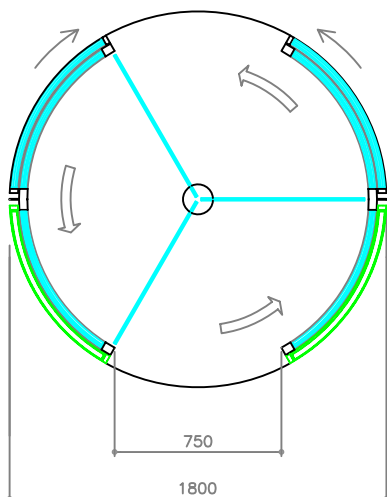

För närmare information kontakta Intergate.

EM24 H=2400

EM24 K H=2360

EM24 K PLUS H=2360

EM24 K TONDA H=2360

EM24 K PLUS TRE VIE H=2360
(A RICHIESTA)

EM24 TRE VIE H=2400

DUETTO AC MIDI H=2360

MAXI H=2360

UNIVERS 3 T H=2400

UNIVERS T AC1/4 H=2400

27 UNIVERS T AC1/3 H=2400

PRIORA MULTIFUNZIONE H=2250

CONDIZIONE DI APERTURA MOTORIZZATA
IN FUNZIONAMENTO NORMALE

CONDIZIONE DI APERTURA
IN EMERGENZA

PORTALE COMPACT PLUS H=2400

ARCADIA PLUS H=2400

ARCADIA H=2400

BIOMETRICA PT SX H=2400

BIOMETRICA PT DX H=2400

SECURSLIDE STANDARD H=2540

SECURSLIDE CON SFONDAMENTO H=2540

1001 H=2400

1001 PLUS H=2400

1001 H H=2355

MULTITRANSITO 90/90 H=2650