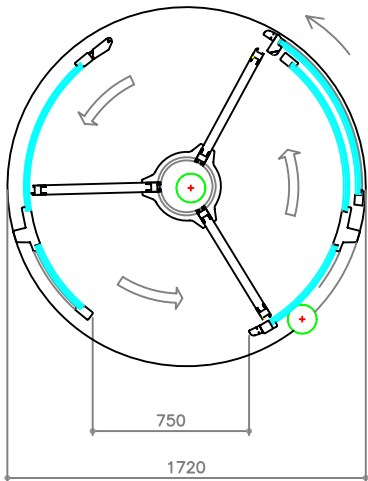

För närmare information kontakta Intergate.

EM24 H=2400

EM24 K H=2360

EM24 K PLUS H=2360

EM24 K TONDA H=2360

EM24 K PLUS TRE VIE H=2360
(A RICHIESTA)

EM24 TRE VIE H=2400

DUETTO AC MIDI H=2360

MAXI H=2360

UNIVERS 3 T H=2400

UNIVERS T AC1/4 H=2400

27 UNIVERS T AC1/3 H=2400

PRIORA MULTIFUNZIONE H=2250

CONDIZIONE DI APERTURA MOTORIZZATA
IN FUNZIONAMENTO NORMALE

CONDIZIONE DI APERTURA
IN EMERGENZA

PORTALE COMPACT PLUS H=2400

ARCADIA PLUS H=2400

ARCADIA H=2400

BIOMETRICA PT SX H=2400

BIOMETRICA PT DX H=2400

SECURSLIDE STANDARD H=2540

SECURSLIDE CON SFONDAMENTO H=2540

1001 H=2400

1001 PLUS H=2400

1001 H H=2355

MULTITRANSITO 90/90 H=2650