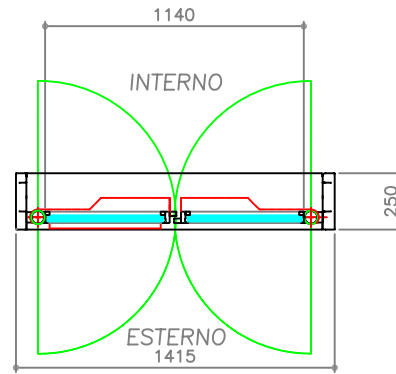

För närmare information kontakta Intergate.

EM24 H=2400

EM24 K H=2360

EM24 K PLUS H=2360

EM24 K TONDA H=2360

EM24 K PLUS TRE VIE H=2360
(A RICHIESTA)

EM24 TRE VIE H=2400

DUETTO AC MIDI H=2360

MAXI H=2360

UNIVERS 3 T H=2400

UNIVERS T AC1/4 H=2400

27 UNIVERS T AC1/3 H=2400

PRIORA MULTIFUNZIONE H=2250

CONDIZIONE DI APERTURA MOTORIZZATA
IN FUNZIONAMENTO NORMALE

CONDIZIONE DI APERTURA
IN EMERGENZA

PORTALE COMPACT PLUS H=2400

ARCADIA PLUS H=2400

ARCADIA H=2400

BIOMETRICA PT SX H=2400

BIOMETRICA PT DX H=2400

SECURSLIDE STANDARD H=2540

SECURSLIDE CON SFONDAMENTO H=2540

1001 H=2400

1001 PLUS H=2400

1001 H H=2355

MULTITRANSITO 90/90 H=2650