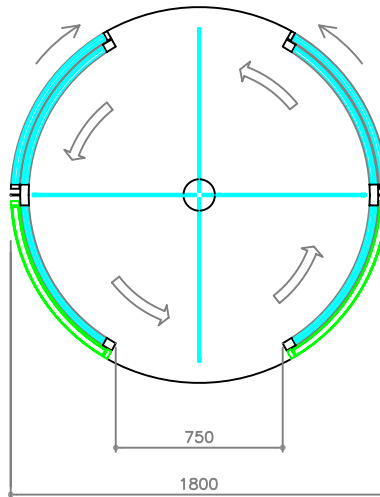

För närmare information kontakta Intergate.

EM24 H=2400

EM24 K H=2360

EM24 K PLUS H=2360

EM24 K TONDA H=2360

EM24 K PLUS TRE VIE H=2360
(A RICHIESTA)

EM24 TRE VIE H=2400

DUETTO AC MIDI H=2360

MAXI H=2360

UNIVERS 3 T H=2400

UNIVERS T AC1/4 H=2400

27 UNIVERS T AC1/3 H=2400

PRIORA MULTIFUNZIONE H=2250

CONDIZIONE DI APERTURA MOTORIZZATA
IN FUNZIONAMENTO NORMALE

CONDIZIONE DI APERTURA
IN EMERGENZA

PORTALE COMPACT PLUS H=2400

ARCADIA PLUS H=2400

ARCADIA H=2400

BIOMETRICA PT SX H=2400

BIOMETRICA PT DX H=2400

SECURSLIDE STANDARD H=2540

SECURSLIDE CON SFONDAMENTO H=2540

1001 H=2400

1001 PLUS H=2400