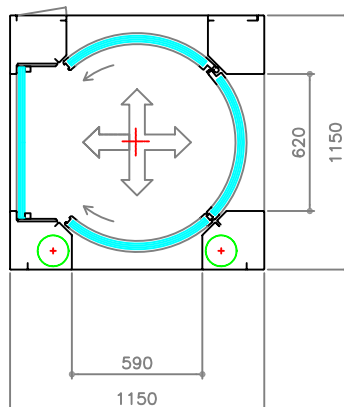

För närmare information kontakta Intergate.

EM24 H=2400

EM24 K H=2360

EM24 K PLUS H=2360

EM24 K TONDA H=2360

EM24 K PLUS TRE VIE H=2360
(A RICHIESTA)

EM24 TRE VIE H=2400

DUETTO AC MIDI H=2360

MAXI H=2360

UNIVERS 3 T H=2400

UNIVERS T AC1/4 H=2400

27 UNIVERS T AC1/3 H=2400

PRIORA MULTIFUNZIONE H=2250

CONDIZIONE DI APERTURA MOTORIZZATA
IN FUNZIONAMENTO NORMALE

CONDIZIONE DI APERTURA
IN EMERGENZA

PORTALE COMPACT PLUS H=2400

ARCADIA PLUS H=2400

ARCADIA H=2400

BIOMETRICA PT SX H=2400

BIOMETRICA PT DX H=2400

SECURSLIDE STANDARD H=2540

SECURSLIDE CON SFONDAMENTO H=2540

1001 H=2400

1001 PLUS H=2400

1001 H H=2355

MULTITRANSITO 90/90 H=2650