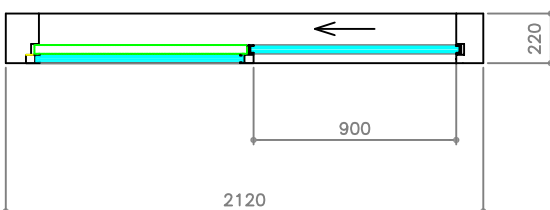

MAXI H=2360

UNIVERS 3 T H=2400

UNIVERS T AC1/4 H=2400

27 UNIVERS T AC1/3 H=2400

PRIORA MULTIFUNZIONE H=2250

CONDIZIONE DI APERTURA MOTORIZZATA
IN FUNZIONAMENTO NORMALE

CONDIZIONE DI APERTURA
IN EMERGENZA

PORTALE COMPACT PLUS H=2400

ARCADIA PLUS H=2400

ARCADIA H=2400

BIOMETRICA PT SX H=2400

BIOMETRICA PT DX H=2400

SECURSLIDE STANDARD H=2540

SECURSLIDE CON SFONDAMENTO H=2540

1001 H=2400

1001 PLUS H=2400

1001 H H=2355

MULTITRANSITO 90/90 H=2650