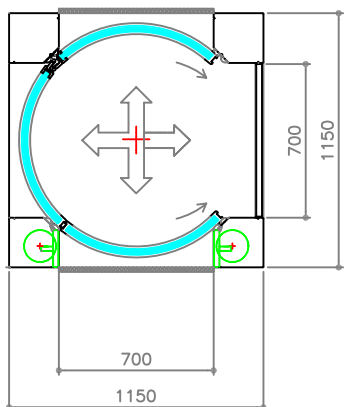

För närmare information kontakta Intergate.

EM24 H=2400

EM24 K H=2360

EM24 K PLUS H=2360

EM24 K TONDA H=2360

EM24 K PLUS TRE VIE H=2360
(A RICHIESTA)

EM24 TRE VIE H=2400

DUETTO AC MIDI H=2360

MAXI H=2360

UNIVERS 3 T H=2400

UNIVERS T AC1/4 H=2400

27 UNIVERS T AC1/3 H=2400

PRIORA MULTIFUNZIONE H=2250

CONDIZIONE DI APERTURA MOTORIZZATA
IN FUNZIONAMENTO NORMALE

CONDIZIONE DI APERTURA
IN EMERGENZA

PORTALE COMPACT PLUS H=2400

ARCADIA PLUS H=2400

ARCADIA H=2400

BIOMETRICA PT SX H=2400

BIOMETRICA PT DX H=2400

SECURSLIDE STANDARD H=2540

SECURSLIDE CON SFONDAMENTO H=2540

1001 H=2400

1001 PLUS H=2400

1001 H H=2355

MULTITRANSITO 90/90 H=2650