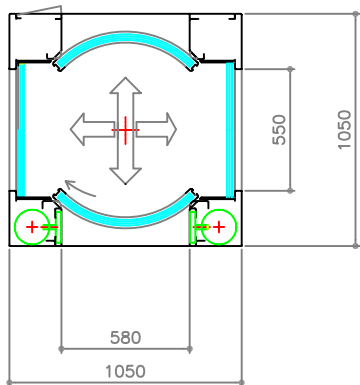

För närmare information kontakta Intergate.

EM24 H=2400

EM24 K H=2360

EM24 K PLUS H=2360

EM24 K TONDA H=2360

EM24 K PLUS TRE VIE H=2360
(A RICHIESTA)

EM24 TRE VIE H=2400

DUETTO AC MIDI H=2360

MAXI H=2360

UNIVERS 3 T H=2400

UNIVERS T AC1/4 H=2400

27 UNIVERS T AC1/3 H=2400

PRIORA MULTIFUNZIONE H=2250

CONDIZIONE DI APERTURA MOTORIZZATA
IN FUNZIONAMENTO NORMALE

CONDIZIONE DI APERTURA
IN EMERGENZA

PORTALE COMPACT PLUS H=2400

ARCADIA PLUS H=2400

ARCADIA H=2400

BIOMETRICA PT SX H=2400

BIOMETRICA PT DX H=2400

SECURSLIDE STANDARD H=2540

SECURSLIDE CON SFONDAMENTO H=2540

1001 H=2400

1001 PLUS H=2400

1001 H H=2355

MULTITRANSITO 90/90 H=2650