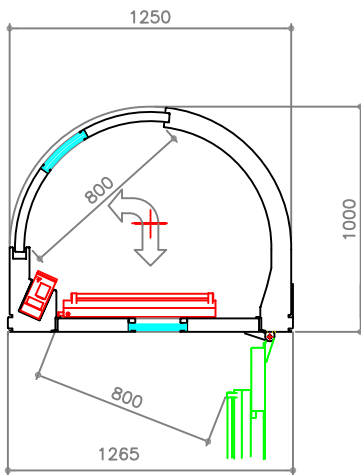

För närmare information kontakta Intergate.

EM24 H=2400

EM24 K H=2360

EM24 K PLUS H=2360

EM24 K TONDA H=2360

EM24 K PLUS TRE VIE H=2360
(A RICHIESTA)

EM24 TRE VIE H=2400

DUETTO AC MIDI H=2360

MAXI H=2360

UNIVERS 3 T H=2400

UNIVERS T AC1/4 H=2400

27 UNIVERS T AC1/3 H=2400

PRIORA MULTIFUNZIONE H=2250

CONDIZIONE DI APERTURA MOTORIZZATA
IN FUNZIONAMENTO NORMALE

CONDIZIONE DI APERTURA
IN EMERGENZA

PORTALE COMPACT PLUS H=2400

ARCADIA PLUS H=2400

ARCADIA H=2400

BIOMETRICA PT SX H=2400

BIOMETRICA PT DX H=2400

SECURSLIDE STANDARD H=2540

SECURSLIDE CON SFONDAMENTO H=2540

1001 H=2400

1001 PLUS H=2400

1001 H H=2355

MULTITRANSITO 90/90 H=2650