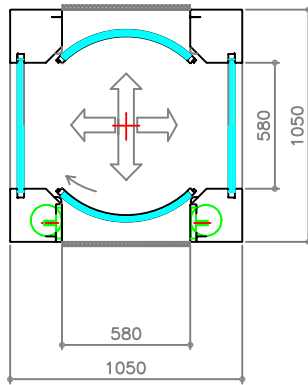

För närmare information kontakta Intergate.

EM24 H=2400

EM24 K H=2360

EM24 K PLUS H=2360

EM24 K TONDA H=2360

EM24 K PLUS TRE VIE H=2360
(A RICHIESTA)

EM24 TRE VIE H=2400

DUETTO AC MIDI H=2360

MAXI H=2360

UNIVERS 3 T H=2400

UNIVERS T AC1/4 H=2400

27 UNIVERS T AC1/3 H=2400

PRIORA MULTIFUNZIONE H=2250

CONDIZIONE DI APERTURA MOTORIZZATA
IN FUNZIONAMENTO NORMALE

CONDIZIONE DI APERTURA
IN EMERGENZA

PORTALE COMPACT PLUS H=2400

ARCADIA PLUS H=2400

ARCADIA H=2400

BIOMETRICA PT SX H=2400

BIOMETRICA PT DX H=2400

SECURSLIDE STANDARD H=2540

SECURSLIDE CON SFONDAMENTO H=2540

1001 H=2400

1001 PLUS H=2400

1001 H H=2355

MULTITRANSITO 90/90 H=2650