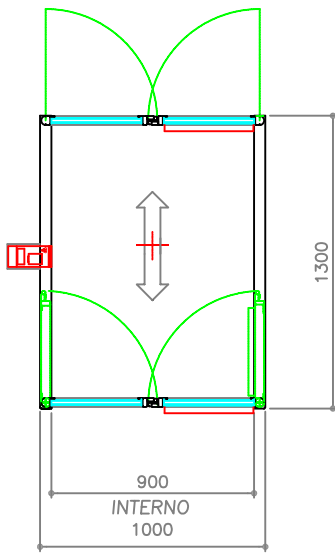

För närmare information kontakta Intergate.

EM24 H=2400

EM24 K H=2360

EM24 K PLUS H=2360

EM24 K TONDA H=2360

EM24 K PLUS TRE VIE H=2360
(A RICHIESTA)

EM24 TRE VIE H=2400

DUETTO AC MIDI H=2360

MAXI H=2360

UNIVERS 3 T H=2400

UNIVERS T AC1/4 H=2400

27 UNIVERS T AC1/3 H=2400

PRIORA MULTIFUNZIONE H=2250

CONDIZIONE DI APERTURA MOTORIZZATA
IN FUNZIONAMENTO NORMALE

CONDIZIONE DI APERTURA
IN EMERGENZA

PORTALE COMPACT PLUS H=2400

ARCADIA PLUS H=2400

ARCADIA H=2400

BIOMETRICA PT SX H=2400

BIOMETRICA PT DX H=2400

SECURSLIDE STANDARD H=2540

SECURSLIDE CON SFONDAMENTO H=2540

1001 H=2400

1001 PLUS H=2400

1001 H H=2355

MULTITRANSITO 90/90 H=2650