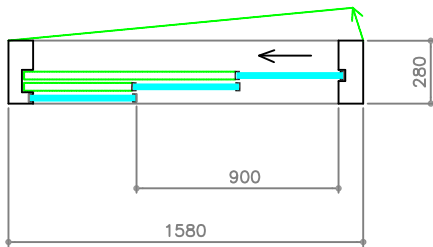

För närmare information kontakta Intergate.

EM24 H=2400

EM24 K H=2360

EM24 K PLUS H=2360

EM24 K TONDA H=2360

EM24 K PLUS TRE VIE H=2360
(A RICHIESTA)

EM24 TRE VIE H=2400

DUETTO AC MIDI H=2360

MAXI H=2360

UNIVERS 3 T H=2400

UNIVERS T AC1/4 H=2400

27 UNIVERS T AC1/3 H=2400

PRIORA MULTIFUNZIONE H=2250

CONDIZIONE DI APERTURA MOTORIZZATA
IN FUNZIONAMENTO NORMALE

CONDIZIONE DI APERTURA
IN EMERGENZA

PORTALE COMPACT PLUS H=2400

ARCADIA PLUS H=2400

ARCADIA H=2400

BIOMETRICA PT SX H=2400

BIOMETRICA PT DX H=2400

SECURSLIDE STANDARD H=2540

SECURSLIDE CON SFONDAMENTO H=2540

1001 H=2400

1001 PLUS H=2400

1001 H H=2355

MULTITRANSITO 90/90 H=2650