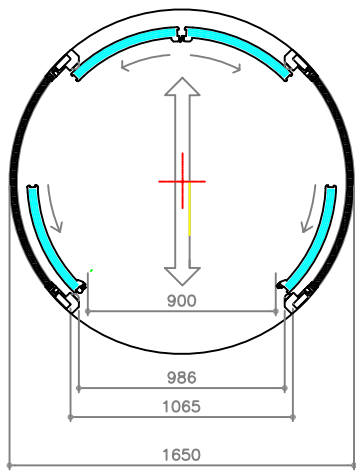

För närmare information kontakta Intergate.

EM24 H=2400

EM24 K H=2360

EM24 K PLUS H=2360

EM24 K TONDA H=2360

EM24 K PLUS TRE VIE H=2360
(A RICHIESTA)

EM24 TRE VIE H=2400

DUETTO AC MIDI H=2360

MAXI H=2360

UNIVERS 3 T H=2400

UNIVERS T AC1/4 H=2400

27 UNIVERS T AC1/3 H=2400

PRIORA MULTIFUNZIONE H=2250

CONDIZIONE DI APERTURA MOTORIZZATA
IN FUNZIONAMENTO NORMALE

CONDIZIONE DI APERTURA
IN EMERGENZA

PORTALE COMPACT PLUS H=2400

ARCADIA PLUS H=2400

ARCADIA H=2400

BIOMETRICA PT SX H=2400

BIOMETRICA PT DX H=2400

SECURSLIDE STANDARD H=2540

SECURSLIDE CON SFONDAMENTO H=2540

1001 H=2400

1001 PLUS H=2400

1001 H H=2355

MULTITRANSITO 90/90 H=2650