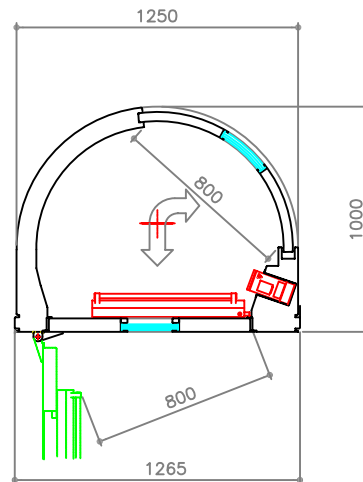

För närmare information kontakta Intergate.

EM24 H=2400

EM24 K H=2360

EM24 K PLUS H=2360

EM24 K TONDA H=2360

EM24 K PLUS TRE VIE H=2360
(A RICHIESTA)

EM24 TRE VIE H=2400

DUETTO AC MIDI H=2360

MAXI H=2360

UNIVERS 3 T H=2400

UNIVERS T AC1/4 H=2400

27 UNIVERS T AC1/3 H=2400

PRIORA MULTIFUNZIONE H=2250

CONDIZIONE DI APERTURA MOTORIZZATA
IN FUNZIONAMENTO NORMALE

CONDIZIONE DI APERTURA
IN EMERGENZA

PORTALE COMPACT PLUS H=2400

ARCADIA PLUS H=2400

ARCADIA H=2400

BIOMETRICA PT SX H=2400

BIOMETRICA PT DX H=2400

SECURSLIDE STANDARD H=2540

SECURSLIDE CON SFONDAMENTO H=2540

1001 H=2400

1001 PLUS H=2400

1001 H H=2355

MULTITRANSITO 90/90 H=2650