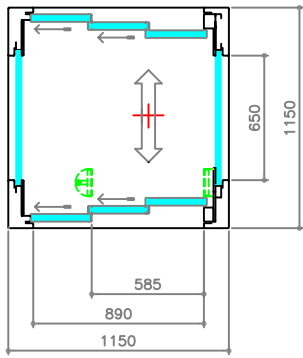

MAXI H=2360

UNIVERS 3 T H=2400

UNIVERS T AC1/4 H=2400

27 UNIVERS T AC1/3 H=2400

PRIORA MULTIFUNZIONE H=2250

CONDIZIONE DI APERTURA MOTORIZZATA
IN FUNZIONAMENTO NORMALE

CONDIZIONE DI APERTURA
IN EMERGENZA

PORTALE COMPACT PLUS H=2400

ARCADIA PLUS H=2400

ARCADIA H=2400

BIOMETRICA PT SX H=2400

BIOMETRICA PT DX H=2400

SECURSLIDE STANDARD H=2540

SECURSLIDE CON SFONDAMENTO H=2540

1001 H=2400

1001 PLUS H=2400

1001 H H=2355

MULTITRANSITO 90/90 H=2650