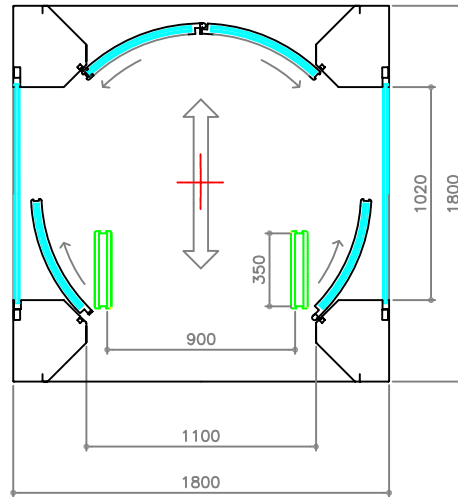

För närmare information kontakta Intergate.

EM24 H=2400

EM24 K H=2360

EM24 K PLUS H=2360

EM24 K TONDA H=2360

EM24 K PLUS TRE VIE H=2360
(A RICHIESTA)

EM24 TRE VIE H=2400

DUETTO AC MIDI H=2360

MAXI H=2360

UNIVERS 3 T H=2400

UNIVERS T AC1/4 H=2400

27 UNIVERS T AC1/3 H=2400

PRIORA MULTIFUNZIONE H=2250

CONDIZIONE DI APERTURA MOTORIZZATA
IN FUNZIONAMENTO NORMALE

CONDIZIONE DI APERTURA
IN EMERGENZA

PORTALE COMPACT PLUS H=2400

ARCADIA PLUS H=2400

ARCADIA H=2400

BIOMETRICA PT SX H=2400

BIOMETRICA PT DX H=2400

SECURSLIDE STANDARD H=2540

SECURSLIDE CON SFONDAMENTO H=2540

1001 H=2400

1001 PLUS H=2400

1001 H H=2355

MULTITRANSITO 90/90 H=2650