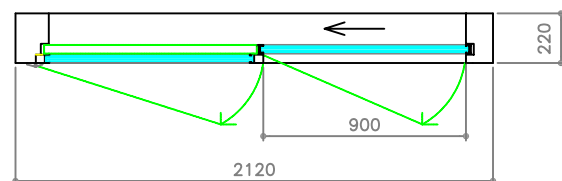

MAXI H=2360

UNIVERS 3 T H=2400

UNIVERS T AC1/4 H=2400

27 UNIVERS T AC1/3 H=2400

PRIORA MULTIFUNZIONE H=2250

CONDIZIONE DI APERTURA MOTORIZZATA
IN FUNZIONAMENTO NORMALE

CONDIZIONE DI APERTURA
IN EMERGENZA

PORTALE COMPACT PLUS H=2400

ARCADIA PLUS H=2400

ARCADIA H=2400

BIOMETRICA PT SX H=2400

BIOMETRICA PT DX H=2400

SECURSLIDE STANDARD H=2540

SECURSLIDE CON SFONDAMENTO H=2540

1001 H=2400

1001 PLUS H=2400

1001 H H=2355

MULTITRANSITO 90/90 H=2650