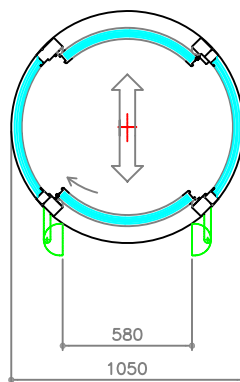

För närmare information kontakta Intergate.

EM24 H=2400

EM24 K H=2360

EM24 K PLUS H=2360

EM24 K TONDA H=2360

EM24 K PLUS TRE VIE H=2360
(A RICHIESTA)

EM24 TRE VIE H=2400

DUETTO AC MIDI H=2360

MAXI H=2360

UNIVERS 3 T H=2400

UNIVERS T AC1/4 H=2400

27 UNIVERS T AC1/3 H=2400

PRIORA MULTIFUNZIONE H=2250

CONDIZIONE DI APERTURA MOTORIZZATA
IN FUNZIONAMENTO NORMALE

CONDIZIONE DI APERTURA
IN EMERGENZA

PORTALE COMPACT PLUS H=2400

ARCADIA PLUS H=2400

ARCADIA H=2400

BIOMETRICA PT SX H=2400

BIOMETRICA PT DX H=2400

SECURSLIDE STANDARD H=2540

SECURSLIDE CON SFONDAMENTO H=2540

1001 H=2400

1001 PLUS H=2400

1001 H H=2355

MULTITRANSITO 90/90 H=2650