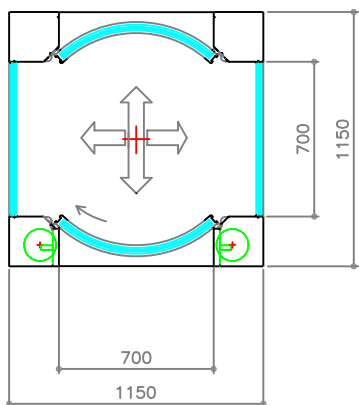

För närmare information kontakta Intergate.

EM24 H=2400

EM24 K H=2360

EM24 K PLUS H=2360

EM24 K TONDA H=2360

EM24 K PLUS TRE VIE H=2360
(A RICHIESTA)

EM24 TRE VIE H=2400

DUETTO AC MIDI H=2360

MAXI H=2360

UNIVERS 3 T H=2400

UNIVERS T AC1/4 H=2400

27 UNIVERS T AC1/3 H=2400

PRIORA MULTIFUNZIONE H=2250

CONDIZIONE DI APERTURA MOTORIZZATA
IN FUNZIONAMENTO NORMALE

CONDIZIONE DI APERTURA
IN EMERGENZA

PORTALE COMPACT PLUS H=2400

ARCADIA PLUS H=2400

ARCADIA H=2400

BIOMETRICA PT SX H=2400

BIOMETRICA PT DX H=2400

SECURSLIDE STANDARD H=2540

SECURSLIDE CON SFONDAMENTO H=2540

1001 H=2400

1001 PLUS H=2400

1001 H H=2355

MULTITRANSITO 90/90 H=2650