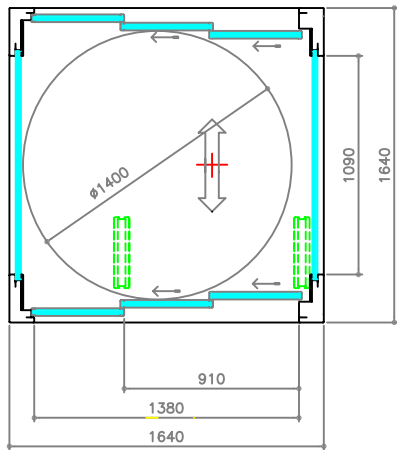

För närmare information kontakta Intergate.

EM24 H=2400

EM24 K H=2360

EM24 K PLUS H=2360

EM24 K TONDA H=2360

EM24 K PLUS TRE VIE H=2360
(A RICHIESTA)

EM24 TRE VIE H=2400

DUETTO AC MIDI H=2360

MAXI H=2360

UNIVERS 3 T H=2400

UNIVERS T AC1/4 H=2400

27 UNIVERS T AC1/3 H=2400

PRIORA MULTIFUNZIONE H=2250

CONDIZIONE DI APERTURA MOTORIZZATA
IN FUNZIONAMENTO NORMALE

CONDIZIONE DI APERTURA
IN EMERGENZA

PORTALE COMPACT PLUS H=2400

ARCADIA PLUS H=2400

ARCADIA H=2400

BIOMETRICA PT SX H=2400

BIOMETRICA PT DX H=2400

SECURSLIDE STANDARD H=2540

SECURSLIDE CON SFONDAMENTO H=2540

1001 H=2400

1001 PLUS H=2400

1001 H H=2355

MULTITRANSITO 90/90 H=2650