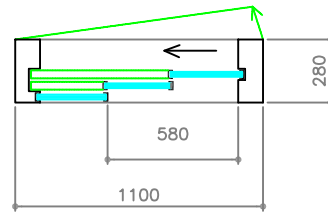

För närmare information kontakta Intergate.

EM24 H=2400

EM24 K H=2360

EM24 K PLUS H=2360

EM24 K TONDA H=2360

EM24 K PLUS TRE VIE H=2360
(A RICHIESTA)

EM24 TRE VIE H=2400

DUETTO AC MIDI H=2360

MAXI H=2360

UNIVERS 3 T H=2400

UNIVERS T AC1/4 H=2400

27 UNIVERS T AC1/3 H=2400

PRIORA MULTIFUNZIONE H=2250

CONDIZIONE DI APERTURA MOTORIZZATA
IN FUNZIONAMENTO NORMALE

CONDIZIONE DI APERTURA
IN EMERGENZA

PORTALE COMPACT PLUS H=2400

ARCADIA PLUS H=2400

ARCADIA H=2400

BIOMETRICA PT SX H=2400

BIOMETRICA PT DX H=2400

SECURSLIDE STANDARD H=2540

SECURSLIDE CON SFONDAMENTO H=2540

1001 H=2400

1001 PLUS H=2400

1001 H H=2355

MULTITRANSITO 90/90 H=2650