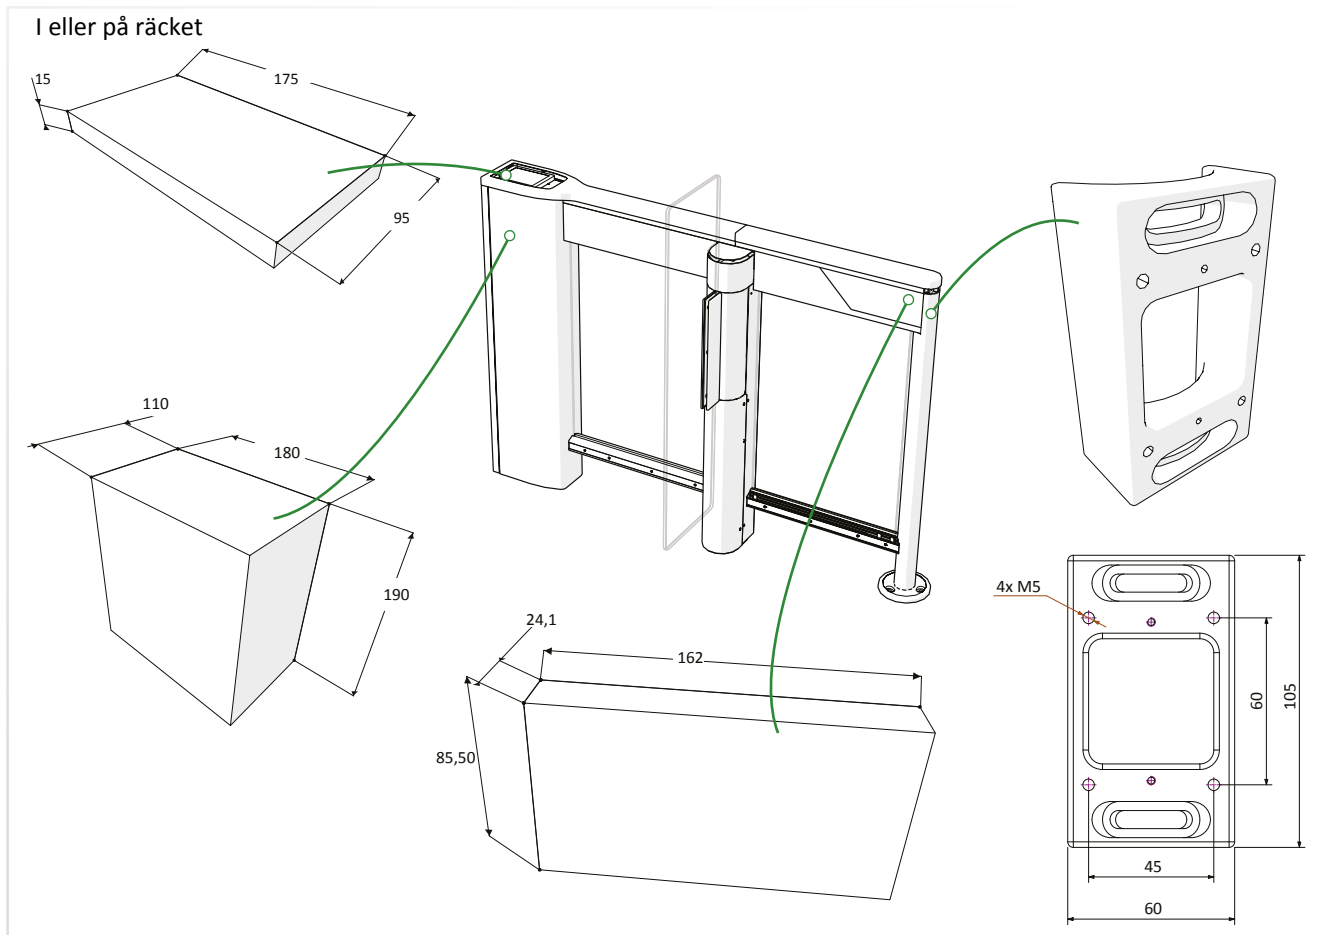

SlimLane kan förse med en rymligare variant av ändstolpe, för att olika system för behörighetskontroll och information enklare ska kunna integreras i själva grinden. Ändpelaren (EP) finns i flera utföranden.

EP kan ersätta en eller flera av ändstolparna, allt utifrån aktuellt behov.

DIMENSIONER

SL940/950 SC

INTEGRERING AV EXTERNA SYSTEM

SlimLane är moduluppbyggd och kan enkelt anpassas efter olika förutsättningar. Externa läsare för accesskontroll kan placeras på olika sätt:

- integrerad i räcket
- på räcket (utanpåliggande)
- i en förlängd ändstolpe (vid SC)
- på en fristående pelare

På extern bred pelare

På extern smal pelare