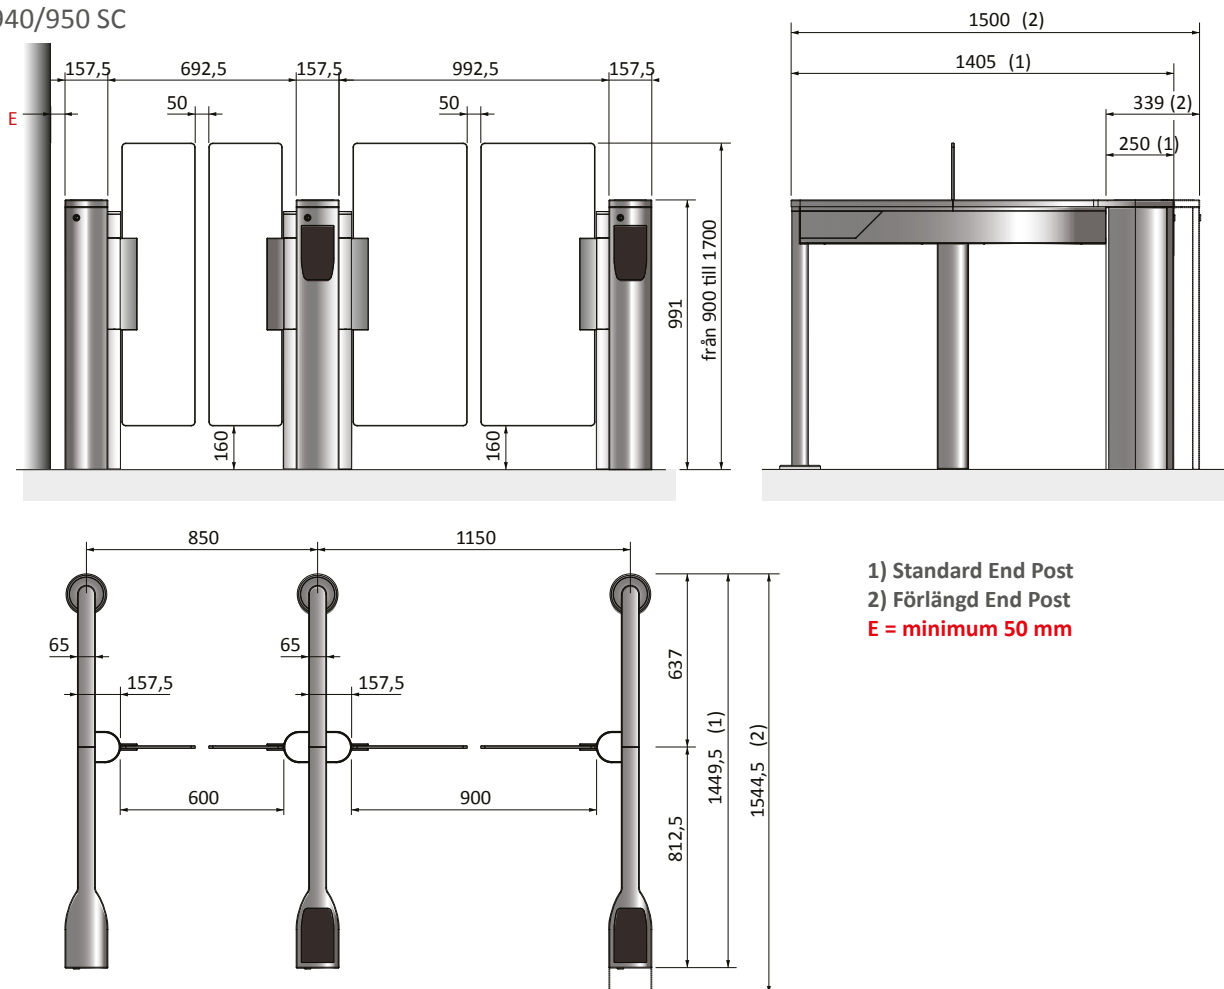

SlimLane kan förse med en rymligare variant av ändstolpe, för att olika system för behörighetskontroll och information enklare ska kunna integreras i själva grinden. Ändpelaren (EP) finns i flera utföranden.

EP kan ersätta en eller flera av ändstolparna, allt utifrån aktuellt behov.

DIMENSIONER

SL940/950 SC

INTEGRERING AV EXTERNA SYSTEM

SlimLane är moduluppbyggd och kan enkelt anpassas efter olika förutsättningar. Externa läsare för accesskontroll kan placeras på olika sätt:

- integrerad i räcket
- på räcket (utanpåliggande)
- i en förlängd ändstolpe (vid SC)
- på en fristående pelare

På extern bred pelare

På extern smal pelare