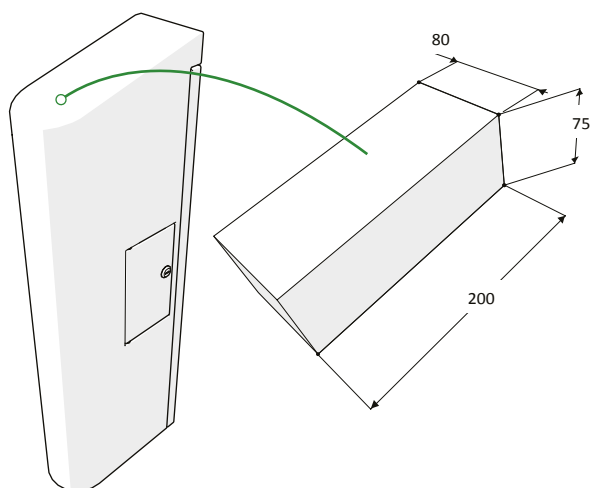

SlimLane kan förse med en rymligare variant av ändstolpe, för att olika system för behörighetskontroll och information enklare ska kunna integreras i själva grinden. Ändpelaren (EP) finns i flera utföranden.

EP kan ersätta en eller flera av ändstolparna, allt utifrån aktuellt behov.

DIMENSIONER

SL940/950 SC

INTEGRERING AV EXTERNA SYSTEM

SlimLane är moduluppbyggd och kan enkelt anpassas efter olika förutsättningar. Externa läsare för accesskontroll kan placeras på olika sätt:

- integrerad i räcket
- på räcket (utanpåliggande)
- i en förlängd ändstolpe (vid SC)
- på en fristående pelare

På extern bred pelare

På extern smal pelare