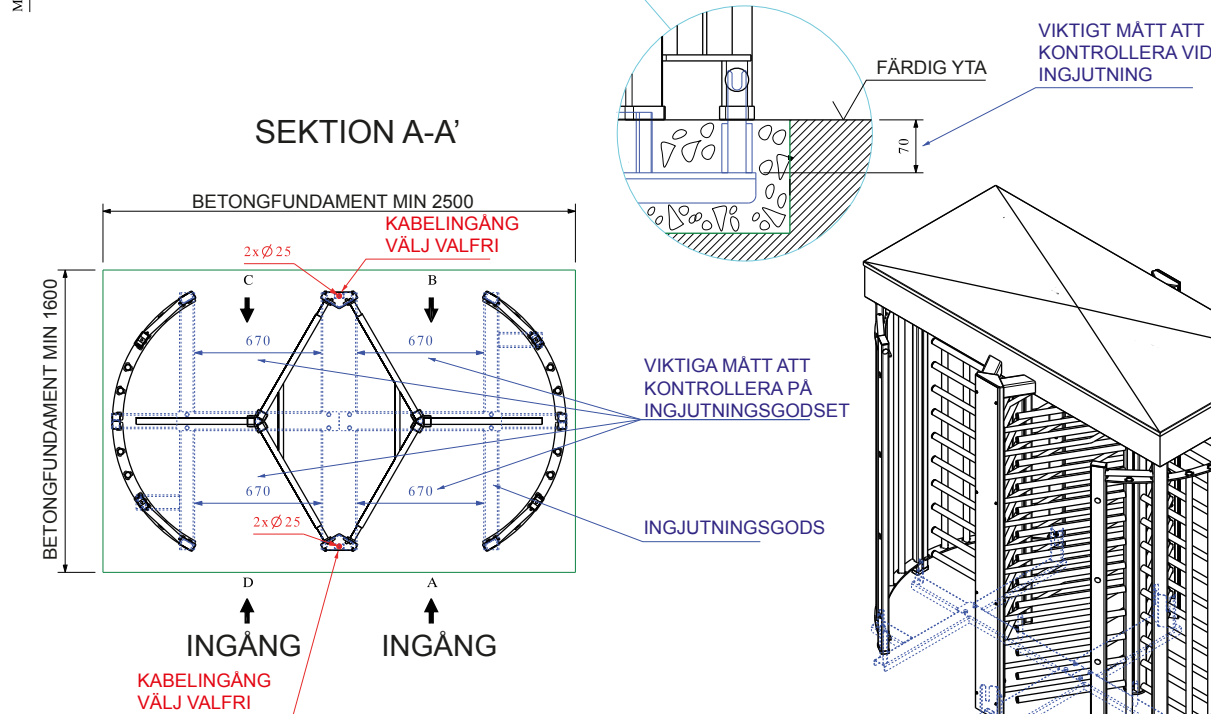

AVSTÅND ATT TA HÄNSYN TILL EFTER
MONTERING AV INGJUTNINGSGODS
art. nr. GBR-E-0004248

STRÖMFÖRSÖRJNING: Enfas 230 V, jordat med 3G 2,5 mm² (Typ XFVB rekommenderas). Styrkabel typ TPVF eller LiYCY PVC-rör 2xØ25 mm för kablar
VARNING: Om styrkablarna inte är av typen TPVF eller LiYCY, lägg ett kompletterande rör för att separera styrkabel från strömförsörjning.
ALLA KABLAR SKA HA MINST 3 m FRI LÄNGD