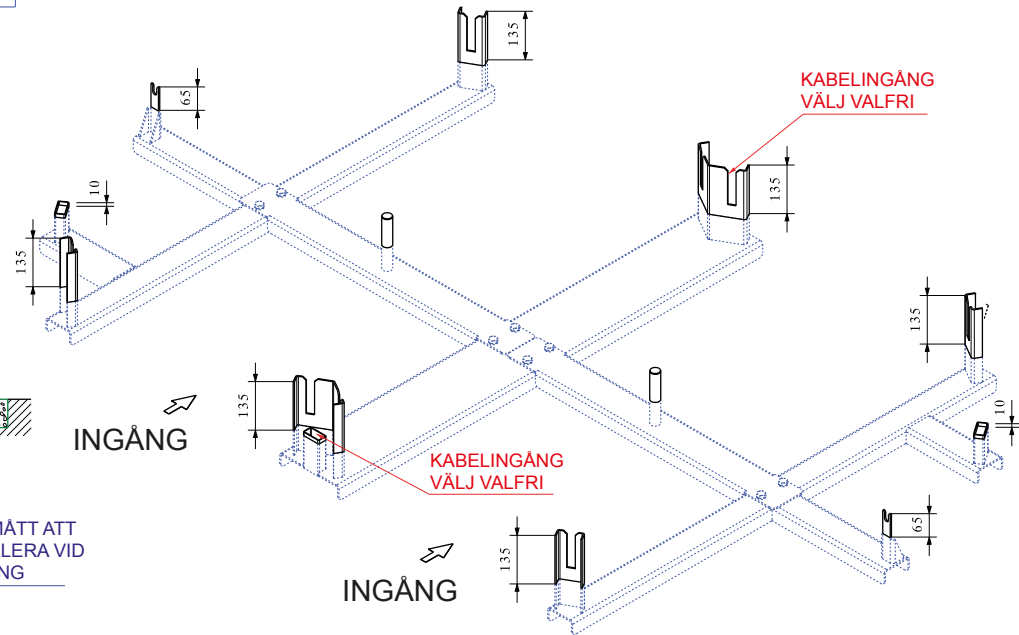

AVSTÅND ATT TA HÄNSYN TILL EFTER
MONTERING AV INGJUTNINGSGODS
art. nr. GBR-E-0004248

STRÖMFÖRSÖRJNING: Enfas 230 V, jordat med 3G 2,5 mm² (Typ XFVB rekommenderas). Styrkabel typ TPVF eller LiYCY PVC-rör 2xØ25 mm för kablar
VARNING: Om styrkablarna inte är av typen TPVF eller LiYCY, lägg ett kompletterande rör för att separera styrkabel från strömförsörjning.
ALLA KABLAR SKA HA MINST 3 m FRI LÄNGD

INTERGATE
öppnar för ett tryggare samhälle

Tel.: 0526-60526 info@intergate.se
www.intergate.se

TRS372 INGJUTNINGSGODS

Originalritning AS CH6731-gb, rev. 07/10/2011
Skala 1:20
MÅT EJ PÅ RITNINGEN