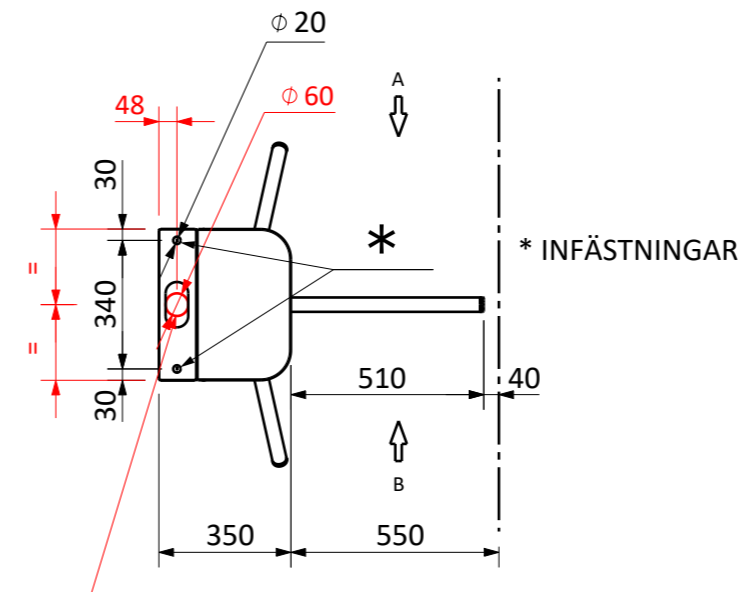

ARMHÖJD	X
FALLANDE ARM	735
STANDARDARM	740

BETONG

Kabelrör PVC Ø 50

Kablage som levereras av kund och läggs i separata kabelrör
 A Matarström (230V +jord 3G2.5²)
 B IP-kabel (Ethernet) STP CAT5

Ingång för matnings-
och signalkabel